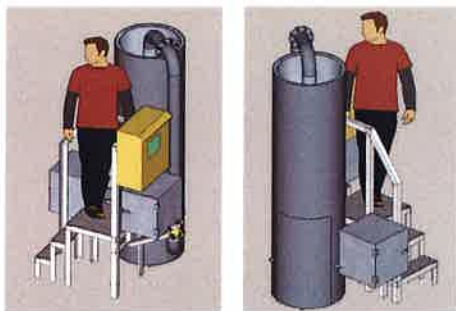

# CHIRIMESER ( 升メーサー ) `Mini`

発売日

2019年**10月1日**(火) 発売開始

新機種  
登場

仕様

幅1,200mm × 奥行1,500mm × 高さ2,000mm

特徴

煙を出さない  
超低ダイオキシン  
公共機関への届出不要  
長筒型投入口  
電源は単相100V  
燃料に灯油を使用